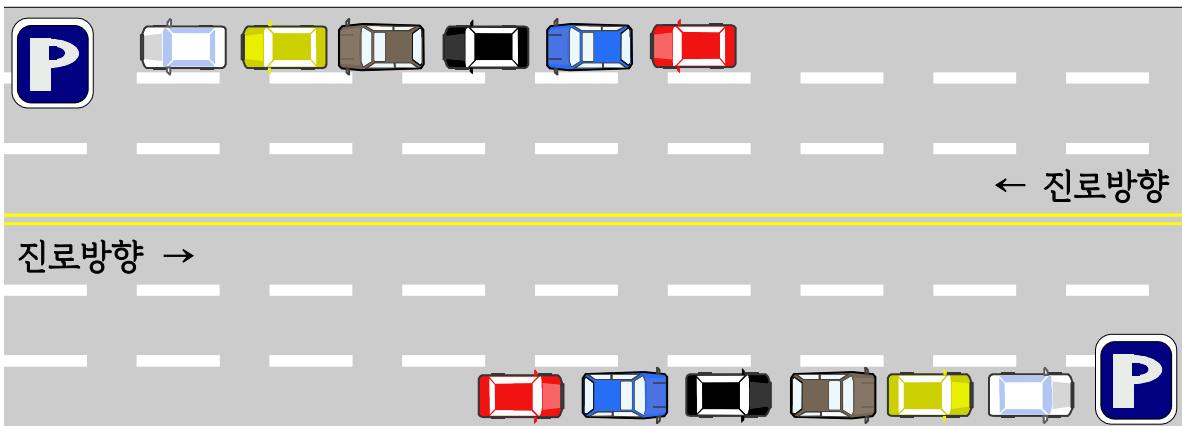

2023 PYEONGTAEK PORT MARATHON RACE

□ 일반참가자(승용차) 주차구역 안내

구분	장소	주차대수	비고
총계		800대	
1	임시 1주차장(평택시 포승읍 만호리 567-2)	140대	
2	임시 2주차장(평택시 포승읍 만호리 565-2)	180대	
3	임시 3주차장(평택시 포승읍 만호리 647-1)	180대	
4	임시 4주차장(평택시 포승읍 원정리 1351)	300대	셔틀버스 운행